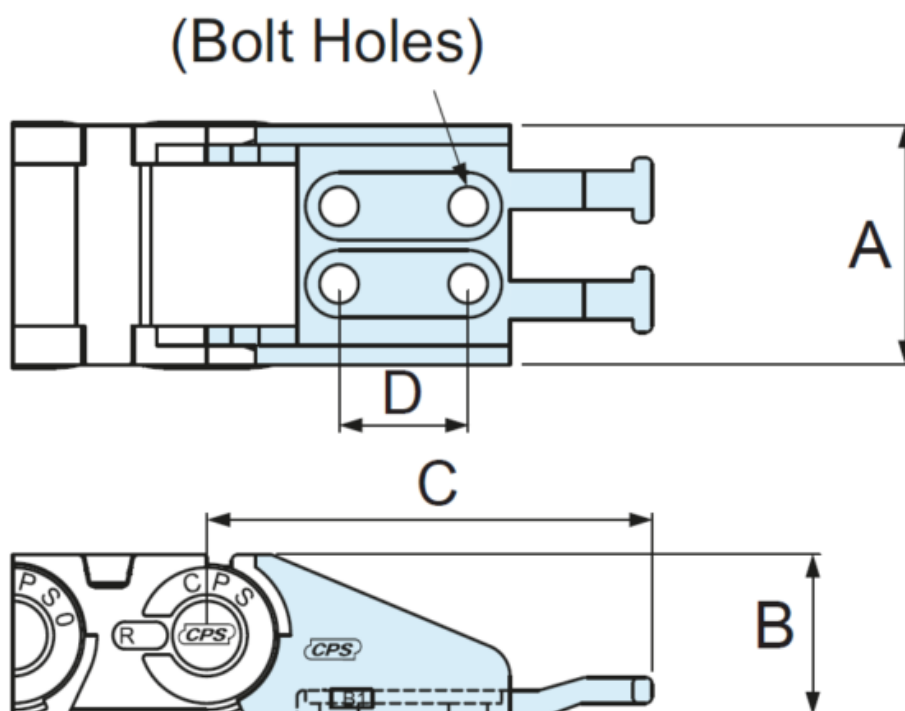

Varenummer: 18TEB03025
Beskrivelse: Endestykke Tie Wrap type, for CPS30.25 (2stk./1sæt.)
Type: S-TEB030.25

Mål

A	= 37
B	= 26
C	= 69
D	= 20
Hul Størrelse	= M6